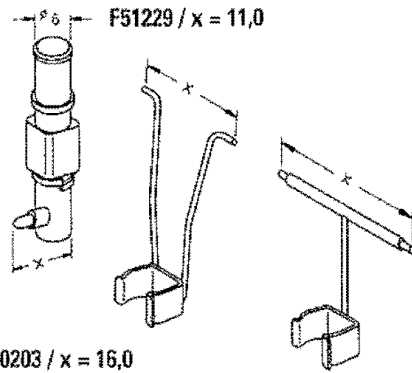

# Burger

W20203 / x = 16,0

W20204 / x = 25,2

## Gerätetype / Recorder Model / Type d'appareil

Ersatzteil-Nr. Manufacturer Part-Number Réf. Constructeur	Farben	Colours	Couleurs	DIA-Nummer DIA-Part-Number Référence DIA
	lieferbar 01 - 06	available 01 - 06	disponibles 01 - 06	F51229-**Z-05 W20203 W20204

F51802 / x = 11,6