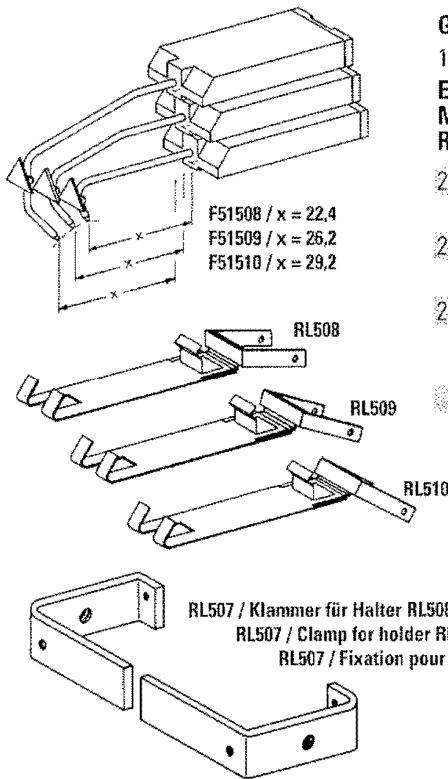

Gerätetypen / Recorder Models / Type d'appareil

27600, 47000

Ersatzteil-Nr. Geräte-Hersteller
Manufacturer Part-Number
Réf. Constructeur

Farben **Colours** **Couleurs**

DIA-Nummer
DIA-Part-Number
Référence DIA

2140701	grün	green	vert	F51196-04S-03
2140702	rot	red	rouge	F51197-02S-03
2140703	blau	blue	bleu	F51197-03S-03

Gerätetypen / Recorder Models / Type d'appareil

18000, 27000

Ersatzteil-Nr. Geräte-Hersteller
Manufacturer Part-Number
Réf. Constructeur

Farben **Colours** **Couleurs**

DIA-Nummer
DIA-Part-Number
Référence DIA

292740-01	grün	green	vert	F51508-04S-01
				RL508
292740-02	rot	red	rouge	F51509-02S-01
				RL509
292740-03	blau	blue	bleu	F51510-03S-01
				RL510
				RL507

DIA-Nummer
DIA-Part-Number
Référence DIA

				F51712-***Z-05
				F51713-***Z-05
				F51714-***Z-05
				F51715-***Z-05
	lieferbar	available	disponibles	
	01 - 04	01 - 04	01 - 04	
	und 06	and 06	et 06	