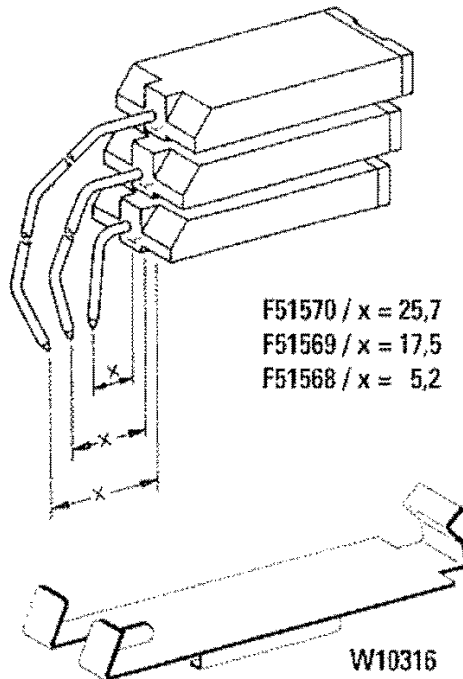

Rittmeyer

Gerätetype / Recorder Model / Type d'appareil

RU-Trommelschreiber / RU-Drum Chart Recorder / Enregistreur à tambour RU

Ersatzteil-Nr. Geräte-Hersteller

Manufacturer Part-Number

Réf. Constructeur

Farben

Colours

Couleurs

DIA-Nummer

DIA-Part-Number

Référence DIA

				F51570-**-X-01
				F51569-**-X-01
				F51568-**-X-01
				W10316

lieferbar

01 - 06