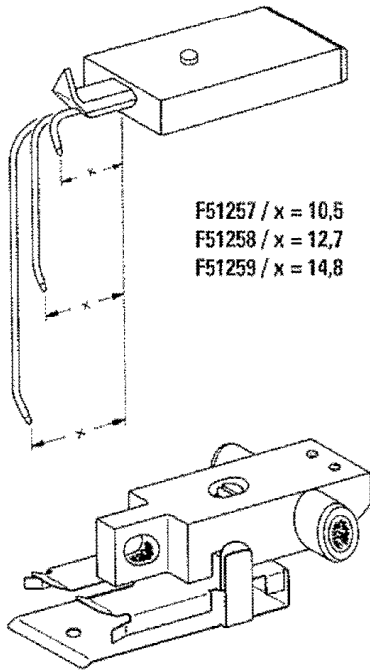

SAE-Milano

F51257 / x = 10,5
 F51258 / x = 12,7
 F51259 / x = 14,8

W10174

Gerätetypen / Recorder Models / Type d'appareil

CD, FD

Ersatzteil-Nr. Geräte-Hersteller

Manufacturer Part-Number

Réf. constructeur

bleu

F51259-03S-01

W10174