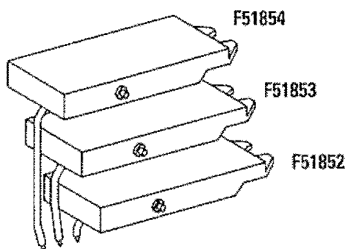

F51573 / x = 34,0

F51572 / x = 23,8

F51571 / x = 14,0

**Gerätetype / Recorder Model / Type d'appareil**

AIREC 144, ELREC 144

**Ersatzteil-Nr. Geräte-Hersteller  
Manufacturer Part-Number**

**DIA-Nummer  
DIA-Part-Number  
Référence DIA**

Réf. Constructeur	Farben	Colours	Couleurs	DIA-Nummer DIA-Part-Number Référence DIA
53 85 63	blau	blue	bleu	F51573 -03S-01
53 85 62	rot	red	rouge	F51572 -02S-01
53 85 61	grün	green	vert	F51571 -04S-01

**Gerätetype / Recorder Model / Type d'appareil**