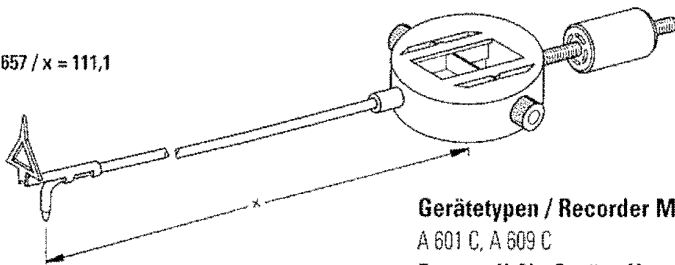

F51153A / x = 4,9  
 F51153B / x = 6,17

**Gerätetype / Recorder Model / Type d'appareil**

613

**Ersatzteil-Nr. Geräte-Hersteller**  
**Manufacturer Part-Number**  
**Réf. Constructeur**

	Farben	Colours	Couleurs	DIA-Nummer DIA-Part-Number Référence DIA
				F51153A-**-S-05
				F51153B-**-S-05
	lieferbar 01 - 06	available 01 - 06	disponibles 01 - 06	

F51657 / x = 111,1

**Gerätetypen / Recorder Models / Type d'appareil**

A 601 C, A 609 C

**Ersatzteil-Nr. Geräte-Hersteller**  
**Manufacturer Part-Number**  
**Réf. Constructeur**

	Farben	Colours	Couleurs	DIA-Nummer DIA-Part-Number Référence DIA
8510C2R	röt	red	rouge	F51657-02X-02