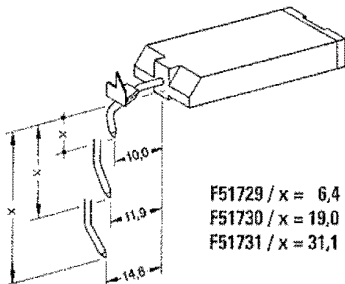

Gerätetypen / Recorder Models / Type d'appareil

PTCB 144

Ersatzteil-Nr. Geräte-Hersteller
Manufacturer Part-Number
Réf. Constructeur

Farben

Colours

Couleurs

DIA-Nummer
DIA-Part-Number
Référence DIA

	rot	red	rouge	F51166-02S-03
--	-----	-----	-------	---------------