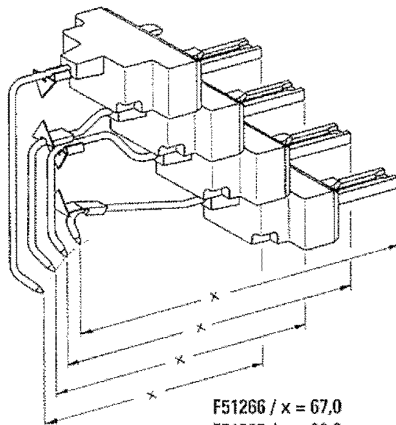

F51232 / x = 25,2

Gerätetypen / Recorder Models / Type d'appareil

Micromax 40000, Speedomax 60000, Speedomax G Mod. S

Ersatzteil-Nr. Geräte-Hersteller
Manufacturer Part-Number
Réf. Constructeur

Ersatzteil-Nr. Geräte-Hersteller Manufacturer Part-Number Réf. Constructeur	Farben	Colours	Couleurs	DIA-Nummer DIA-Part-Number Référence DIA
B 70 598	rot	red	rouge	F51232 -02Z-01
B 70 599	blau	blue	bleu	F51232 -03Z-01
B 70 600	schwarz	black	noir	F51232 -01Z-01
B 70 597				W10162