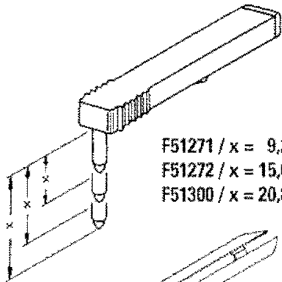

Gerätetype / Recorder Model / Type d'appareil

288-1014A, 1428 m 371

Ersatzteil-Nr. Geräte-Hersteller

Manufacturer Part-Number

Réf. Constructeur

Farben

Colours

Couleurs

DIA-Nummer

DIA-Part-Number

Référence DIA

	rot	red	rouge	F51008A-02Z-05

Gerätetype / Recorder Model / Type d'appareil

Fulscope ER/C, Commander 1900

Ersatzteil-Nr. Geräte-Hersteller

Manufacturer Part-Number

Réf. Constructeur

Farben

Colours

Couleurs

DIA-Nummer

DIA-Part-Number

Référence DIA

500S-1150-3	blau	blue	bleu	F51270-03Z-05
500S-1150-1	rot	red	rouge	F51271-02Z-05
500S-1150-2	grün	green	vert	F51272-04Z-05
	schwarz	black	noir	F51300-01Z-05
				W10402

Gerätetype / Recorder Model / Type d'appareil

Fulscope

Ersatzteil-Nr. Geräte-Hersteller

Manufacturer Part-Number

Réf. Constructeur

Farben

Colours

Couleurs

DIA-Nummer

DIA-Part-Number

Référence DIA

155S175-3	rot	red	rouge	F51271-02Z-05
155S175-4	blau	blue	bleu	F51271-03Z-05
155S175-5	rot	red	rouge	F51272-02Z-05
155S175-6	blau	blue	bleu	F51272-03Z-05
155S175-8	violett	violet	violet	F51300-06Z-05
51 P7 13				W10245