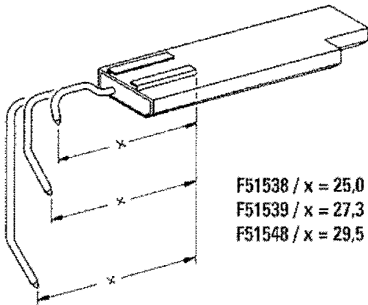

F51538 / x = 25,0
F51539 / x = 27,3
F51548 / x = 29,5

Gerätetype / Recorder Model / Type d'appareil

1311 J, 1312 J, 1313 J

**Ersatzteil-Nr. Geräte-Hersteller
Manufacturer Part-Number**

Ref. Constructeur	Farben	Colours	Couleurs	DIA-Nummer DIA-Part-Number Référence DIA
54S41	grün	green	vert	F51538-04X-03
54S39	rot	red	rouge	F51539-02X-03
54S127	blau	blue	bleu	F51548-03X-03

Bei den Ersatzteil-Nummern handelt es sich um die Bestellbezeichnungen der herkömmlichen Taylor-Metallfedern.

These spare part ref. numbers refer to the initial Taylor metal pens.

Les références constructeur se rapportent aux plumes métalliques d'origine.