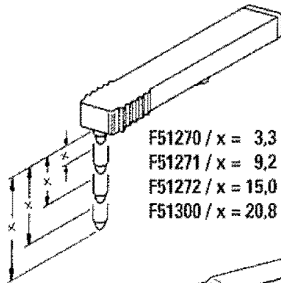

W10402

Gerätetype / Recorder Model / Type d'appareil

288-1014A, 1428 m 371

Ersatzteil-Nr. Geräte-Hersteller

Manufacturer Part-Number

Réf. Constructeur

Farben

Colours

Couleurs

DIA-Nummer

DIA-Part-Number

Référence DIA

	rot	red	rouge	F51008A-02Z-05